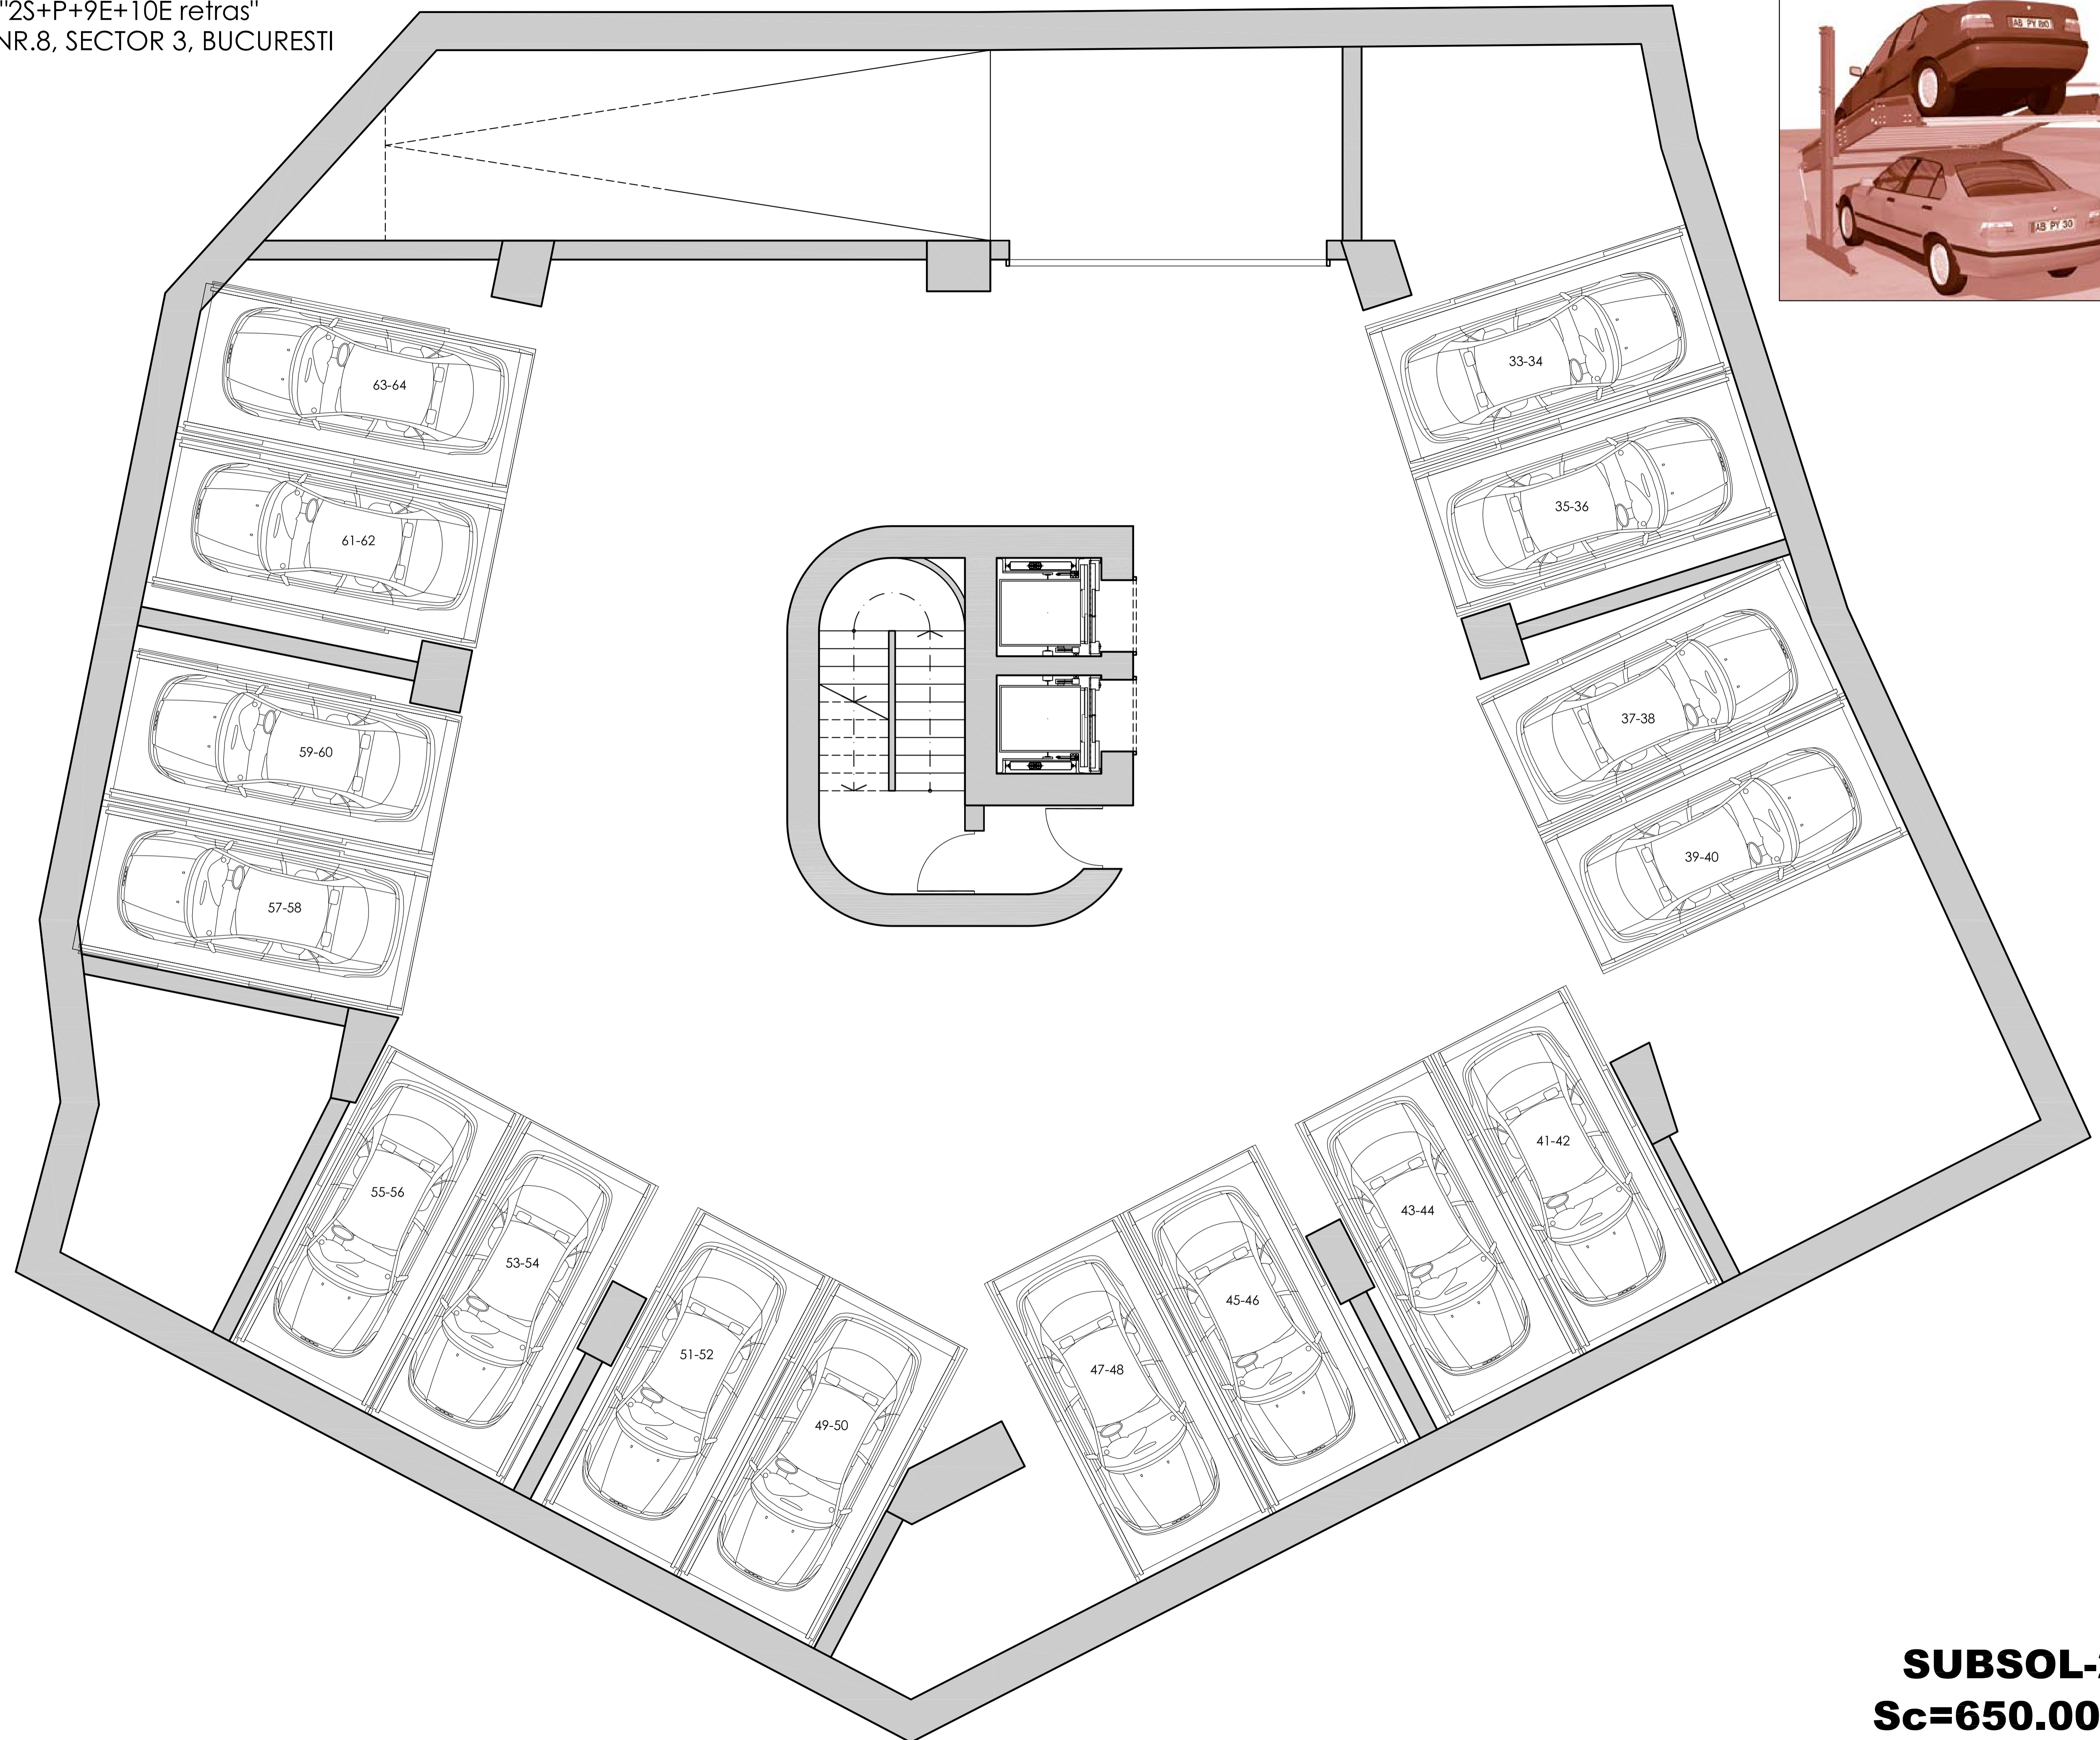

IMOBIL APARTAMENTE "2S+P+9E+10E retras"
INTR. ION CIOPLEANU NR.8, SECTOR 3, BUCURESTI

SUBSOL-2
Sc=650.00m²