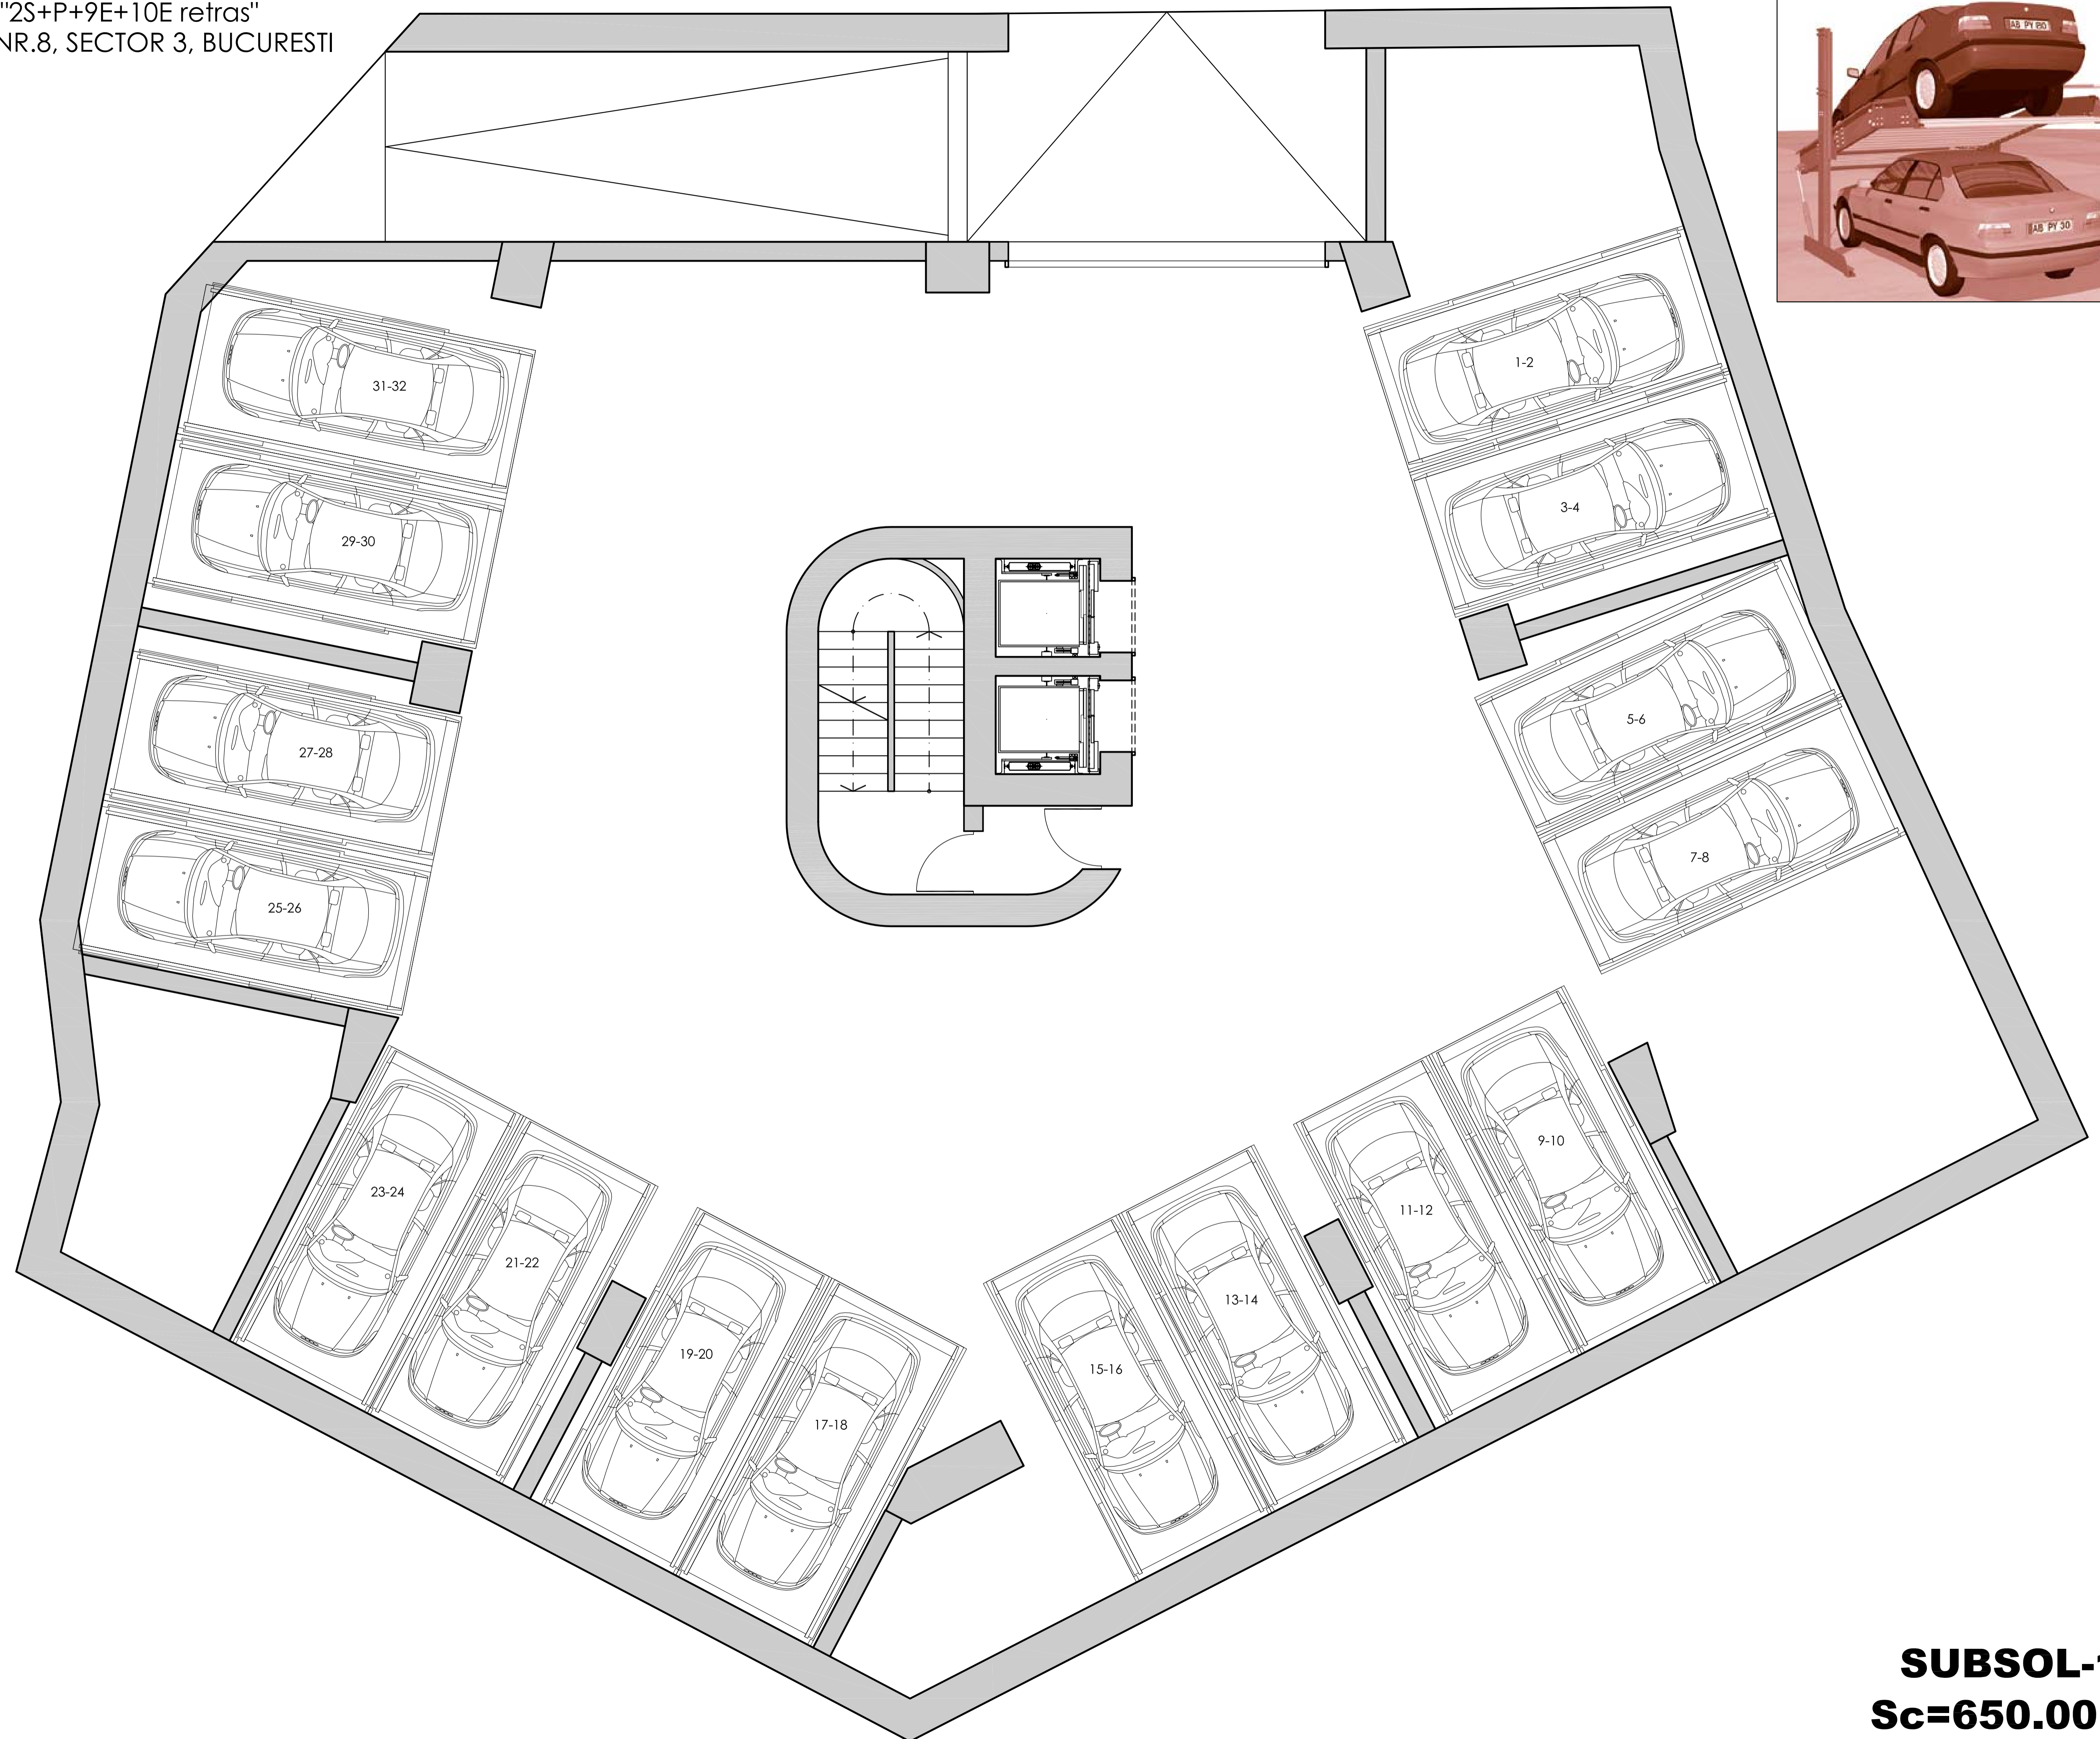

IMOBIL APARTAMENTE "2S+P+9E+10E retras"
INTR. ION CIOPLEANU NR.8, SECTOR 3, BUCURESTI

SUBSOL-1
Sc=650.00m²